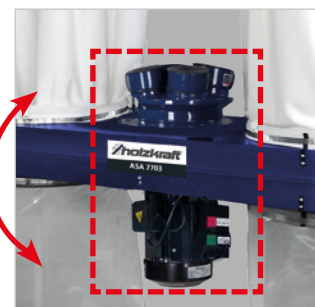

Fig. : ASA 4303

Fig. : ASA 7703

· Le groupe d'aspiration peut pivoter à 180° de sorte que la direction d'aspiration puisse s'effectuer par le dessus ou le dessous

Fig. : ALA 2

Fig. : ALV 10

#### Déclencheurs automatiques d'aspiration type AL

- Dès la mise en route de la machine à bois, l'unité d'aspiration démarre automatiquement (délai de 3 à 4 secondes pour éviter un appel de courant trop important)
- Dès l'arrêt de la machine à bois, l'unité d'aspiration fonctionne pendant encore 3 à 4 secondes
- La poussière résiduelle est aspirée après l'arrêt de la machine à bois selon les directives OHS sur les substances résiduelles hasardeuses
- Protection contre la surcharge lors du démarrage