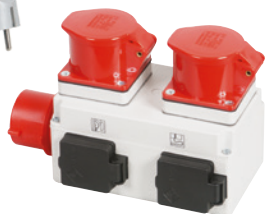

Fig. : ASA 4303

Fig. : ASA 7703

· Le groupe d'aspiration peut pivoter à 180° de sorte que la direction d'aspiration puisse s'effectuer par le dessus ou le dessous

Fig. : ALA 2

Fig. : ALV 10

#### Déclencheurs automatiques d'aspiration type AL

- Dès la mise en route de la machine à bois, l'unité d'aspiration démarre automatiquement (délai de 3 à 4 secondes pour éviter un appel de courant trop important)
- Dès l'arrêt de la machine à bois, l'unité d'aspiration fonctionne pendant encore 3 à 4 secondes
- La poussière résiduelle est aspirée après l'arrêt de la machine à bois selon les directives OHS sur les substances résiduelles hasardeuses
- Protection contre la surcharge lors du démarrage

Modèle	ALA 2	ALV 10
Code article	512 1503 ④	512 1504 ④
Prix € hors TVA		
<b>Spécifications techniques</b>		
Alimentation électrique (machine)	1 x 230 V	1 x 400 V / 16 A
	-	1 x 230 V
Alimentation électrique (aspiration)	1 x 230 V	1 x 400 V / 16 A
	-	1 x 230 V
Raccordement au réseau 50-60 Hz	230 V / 16 A	400 V / 16 A
Puissance connectée max.	- avec prise	4 kW 400 V / 16 A avec prise