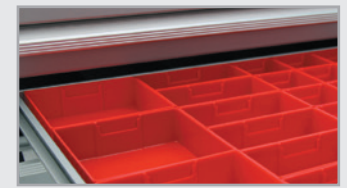

Le séparateur pour tiroir
 · Hauteur 75 mm
 Code article : ESAT075

Le séparateur pour tiroir
 · Hauteur 100 mm
 Code article : ESAT100

Canon et clés de remplacement pour caisson
 Code article : ESDC001

Clés Pass pour caisson
 Code article : ECPC001

Jeux d'éléments de compartimentage pour tiroirs

- Idéal pour le rangement des petites pièces pour les tiroirs de 75 ou 100 mm de hauteur
- Possibilité d'aménager votre tiroir comme bon vous semble grâce aux séparateurs enfichables : alvéoles/casiers
- Grande modularité : s'adaptent aux tiroirs des caissons de largeurs 407, 565, 723 et 900 mm

Fig. : Casiers

Fig. : Alvéoles

Modèle	Casiers	Alvéoles
Code article	EDTC723	EDTR723
Spécifications techniques		
Poids net (brut)	1.46 kg (2.5 kg)	1.3 kg (2.3 kg)

Composition modèle casiers :
 4 grands bacs : 150 x 150 mm
 8 bacs médium : 150 x 75 mm
 16 petits bacs : 75 x 75 mm

Composition modèle alvéoles :
 3 cuvettes - 4 alvéoles : 150 x 150 mm
 3 cuvettes - 6 alvéoles : 150 x 150 mm
 6 cuvettes - 8 alvéoles : 150 x 150 mm

Kit de transformation

- Permet la transformation des caissons largeur 407, 565 et 723 mm en desserte roulante
- 4 roulettes (dont 2 pivotantes avec frein) et une poignée chromée
- Roulettes haute qualité type industrie pivotantes à 360°