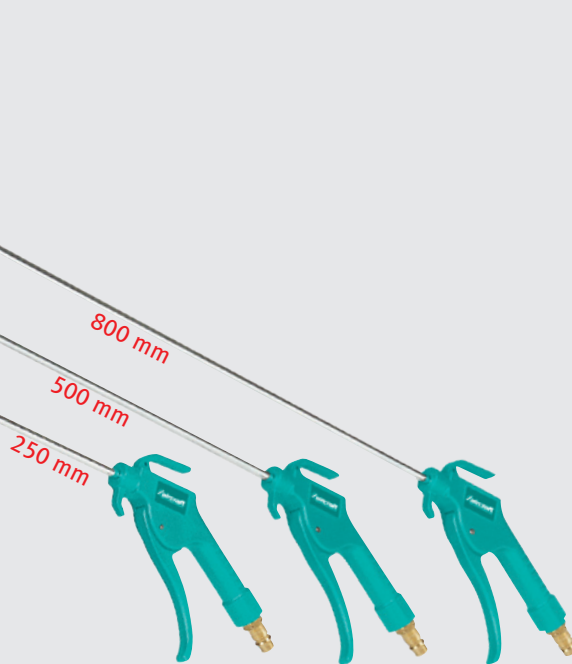

Soufflette BP PRO EXL. Avec buse Venturi, buse à jet latéral et tube de soufflage de 1000 mm.

Raccord d'air 1/4"

- Bec extra long pour assurer un nettoyage optimal des zones d'accès difficile
- Système Venturi augmentant le flux d'air jusqu'à 100%
- Buses à jet latéral

- Idéal pour souffler les trous borgnes
- Evite la projection de copeaux, liquide de refroidissement, etc.

Modèle	BP PRO L	BP PRO XL	BP PRO XXL
Code article	211 2123 4	211 2124 4	211 2125 4
€ hors TVA			
Spécifications			
Air consommé	6 bars	6 bars	6 bars
Pression de travail	150 l/min.	150 l/min.	150 l/min.
Longueur de la buse	250 mm	500 mm	800 mm
Pression d'entrée max.	11 bars	11 bars	11 bars
Poids net (brut)	0.16 kg (0.5 kg)	0.18 kg (0.5 kg)	0.22 kg (0.5 kg)

Fig. : BP PRO L

Fig. : BP PRO XL

Fig. : BP PRO XXL

Sets air comprimé.

Set air comprimé hobby de qualité 6 éléments.

Raccord d'air 1/4"

- Livré avec : 1 soufflette courte, 1 gonfleur SD, 1 tuyau spiralé de première qualité en polyuréthane, 1 set d'embouts de gonflage (4 pièces)

Fig. : Set 6 pièces

Modèle	6 pièces
Code article	210 2006 4
€ hors TVA	
Spécifications	
Poids net (brut)	0.8 kg (1.2 kg)

Set air comprimé hobby de qualité 7 éléments.

Raccord d'air 1/4"

- Livré avec : 1 soufflette courte, 1 gonfleur SD, 1 tuyau spiralé de première qualité en polyuréthane, 1 set d'embouts de gonflage (5 pièces), 1 pistolet à peinture