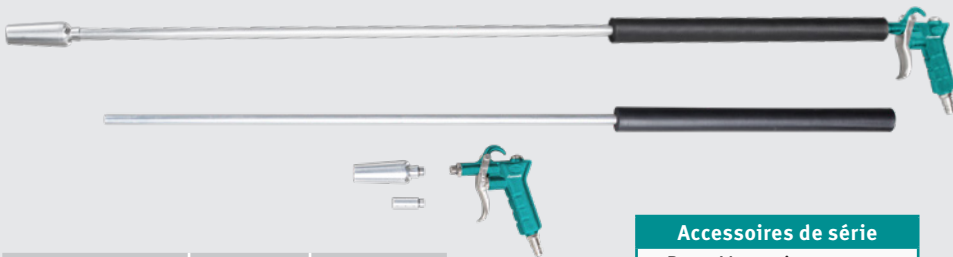

Soufflette BP PRO EXL. Avec buse Venturi, buse à jet latéral et tube de soufflage de 1000 mm.

Raccord d'air 1/4"

- Bec extra long pour assurer un nettoyage optimal des zones d'accès difficile
- Système Venturi augmentant le flux d'air jusqu'à 100%
- Buses à jet latéral

Modèle	BP PRO EXL
Code article	210 2185 4
€ hors TVA	
Spécifications	
Air consommé	ca. 150 l/min.
Pression de travail	6 bars
Pression d'entrée max.	10.6 bars
Longueur de la buse	1000 mm
Ø extérieur de la buse	12 mm
Poids net (brut)	0.462 kg (0.8 kg)

Accessoires	Code Art.	€ hors TVA
Buse Venturi	210 2186 4	
Buse à jet latéral	210 2187 4	

Accessoires de série
• Buse Venturi
• Buse à jet latéral
• Buse longueur 1000 mm

Soufflette BP PRO.

Raccord d'air 1/4"

Fig. : BP PRO L

Fig. : BP PRO XL

Fig. : BP PRO XXL

Sets air comprimé.

Set air comprimé hobby de qualité 6 éléments.

Raccord d'air 1/4"

- Livré avec : 1 soufflette courte, 1 gonfleur SD, 1 tuyau spiralé de première qualité en polyuréthane, 1 set d'embouts de gonflage (4 pièces)