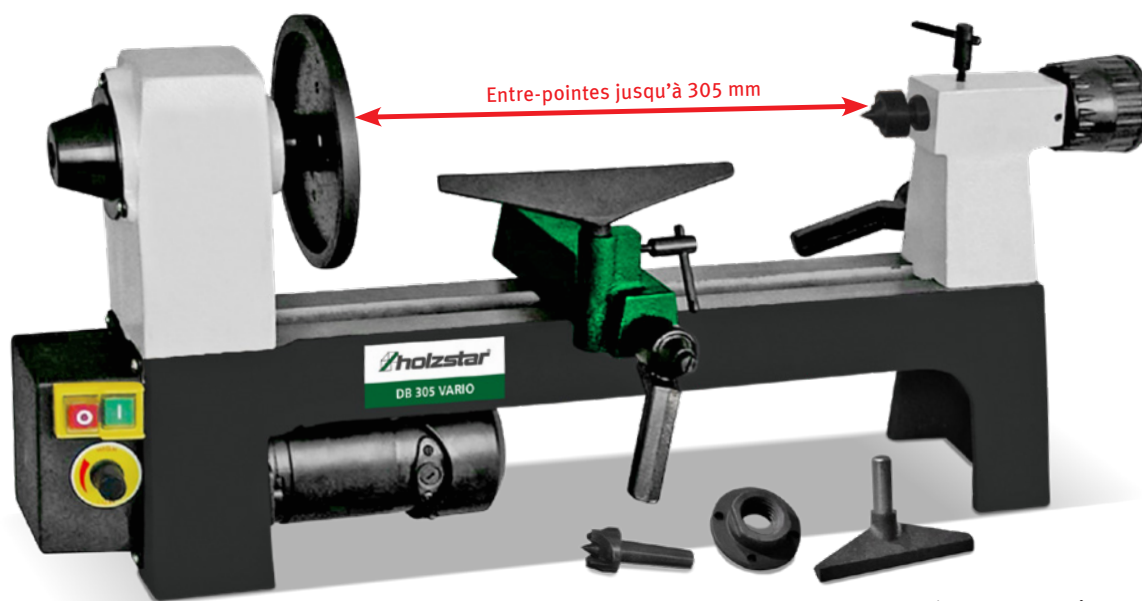

**Tour à bois d'établi DB 305 Vario.****Modèle compact et robuste avec réglage de vitesse par variateur. Idéal pour débiter.****Des arguments convaincants en qualité, performances et prix**

- Vitesse de rotation réglable en continu 750 à 3200 T/min.
- Banc en fonte grise assurant un fonctionnement souple et très silencieux
- Contre-poupée et poupée fixe en fonte grise stabilisée
- Broche avec une haute concentricité
- Rotation gauche/droite de série
- Espacement des 24 trous avec encliquetage pour le verrouillage de la pièce
- Poupée mobile de série avec alésage pour des pièces de grandes longueurs
- La contre-poupée est fixée rapidement et simplement à l'aide du levier de serrage
- Porte-outil livré de série
- Excellent rapport qualité/prix

Fig. : DB 305 Vario

Accessoires de série

- Porte-outils 110 mm
- Porte-outils 172 mm
- Plateau 52 mm
- Plateau 145 mm
- Griffes quatre dents
- Pointe tournante

Retrouvez les caractéristiques des accessoires en page 1532

Modèle	DB 305 VARIO
Code article	592 0305
Spécifications techniques	
Puissance moteur ~ 50 Hz	250 W / 230 V
Ø usinable max.	200 mm
Hauteur de pointe	100 mm
Entre-pointes	305 mm
Attachement de broche	M 33 x 3.5
Plage de vitesses (Vario)	750 à 3200 T/min.
Nb de vitesses	1 plage
Réglage de la vitesse	Par variateur
Cône Morse	CM 2
Course du fourreau	35 mm
Dimensions (L x l x h)	740 x 320 x 360 mm
Poids net (brut)	19 kg (25 kg)

Accessoires	Code Art.	€ hors TVA
① Jeu de 8 outils à bois	593 1011	
② Mandrin 4 mors Ø 100 mm, M33 x 3.5 (concentrique)	593 1021	
③ Kit mandrin 4 mors Ø 100 mm, M33 x 3.5 (concentrique)	593 1023	
④ Set Premium (coffret) mandrin 4 mors Ø 95 mm	593 1057	
⑤ Set Premium (coffret) mandrin 4 mors Ø 115 mm	593 1058	