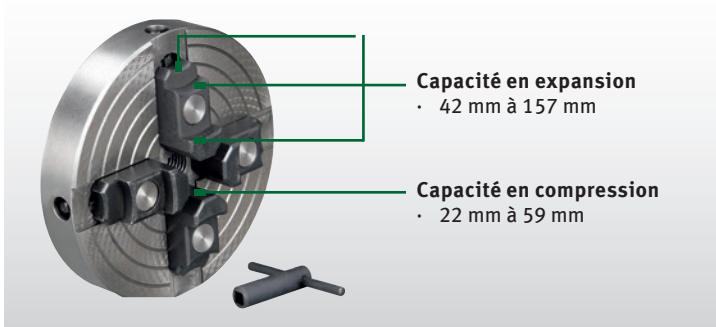

Set 1 : mandrin 4 mors serrage concentrique 593 1021 4

- Ø 100 mm, M33 x 3.5

Capacité en expansion

- 51 mm à 78 mm

Capacité en compression :

- 40 mm à 63 mm

Set 2 : mandrin 4 mors serrage concentrique 593 1023 4

- Ø 100 mm, M33 x 3.5
- Queue de cochon
- Avec mors interchangeables

- 50 mm à 90 mm

Capacité en compression

- 38 mm à 73 mm

Mandrin 4 mors serrage indépendant 593 1020 4

- Ø 150 mm, M33 x 3.5
- Capacité jusqu'à 157 mm

Capacité en expansion

- 42 mm à 157 mm

Capacité en compression

- 22 mm à 59 mm

Mandrin 4 mors Profi-SET 593 1054 4

- M33 x 3.5

Serrage

- Serrage extérieur (fermé) : 50 mm
- Serrage intérieur (fermé) : 38 mm

Set Premium 4 mors (coffret) 593 1057 4

- Ø 95 mm

Nouveau

Set Premium 4 mors (coffret) 593 1058 4

- Ø 115 mm

Nouveau

Plateau de reprise pour mandrin 4 mors 593 1055 4

Capacité en expansion