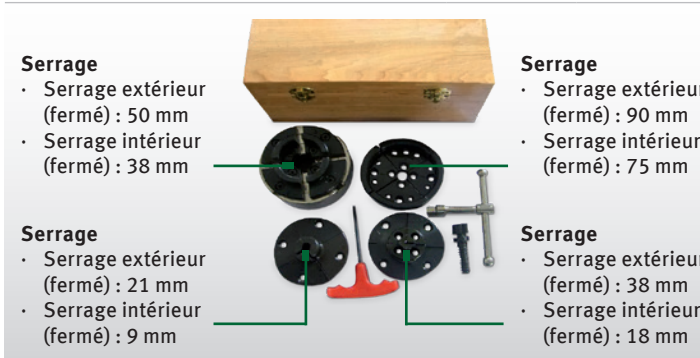

- Ø 100 mm, M33 x 3.5
- Queue de cochon
- Avec mors interchangeables

- 50 mm à 90 mm

Capacité en compression

- 38 mm à 73 mm

Mandrin 4 mors serrage indépendant 593 1020 4

- Ø 150 mm, M33 x 3.5
- Capacité jusqu'à 157 mm

Capacité en expansion

- 42 mm à 157 mm

Capacité en compression

- 22 mm à 59 mm

Mandrin 4 mors Profi-SET 593 1054 4

- M33 x 3.5

Serrage

- Serrage extérieur (fermé) : 50 mm
- Serrage intérieur (fermé) : 38 mm

Serrage

- Serrage extérieur (fermé) : 90 mm
- Serrage intérieur (fermé) : 75 mm

Serrage

- Serrage extérieur (fermé) : 21 mm
- Serrage intérieur (fermé) : 9 mm

Serrage

- Serrage extérieur (fermé) : 38 mm
- Serrage intérieur (fermé) : 18 mm

Set Premium 4 mors (coffret) 593 1057 4

- Ø 95 mm

Nouveau

Set Premium 4 mors (coffret) 593 1058 4

- Ø 115 mm

Nouveau

Plateau de reprise pour mandrin 4 mors 593 1055 4

Capacité en expansion