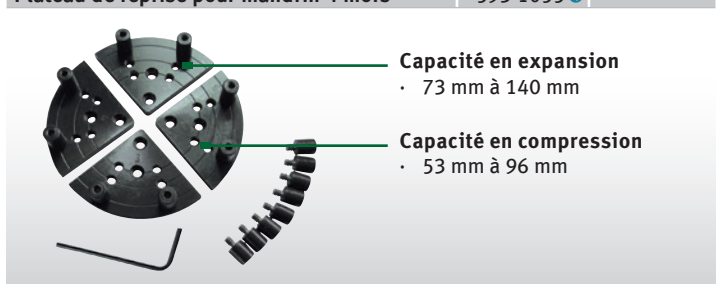

- Ø 100 mm, M33 x 3.5
- Queue de cochon
- Avec mors interchangeables

- 50 mm à 90 mm

Capacité en compression

- 38 mm à 73 mm

Mandrin 4 mors serrage indépendant 593 1020 4

- Ø 150 mm, M33 x 3.5
- Capacité jusqu'à 157 mm

Capacité en expansion

- 42 mm à 157 mm

Capacité en compression

- 22 mm à 59 mm

Mandrin 4 mors Profi-SET 593 1054 4

- M33 x 3.5

Serrage

- Serrage extérieur (fermé) : 50 mm
- Serrage intérieur (fermé) : 38 mm

Set Premium 4 mors (coffret) 593 1057 4

- Ø 95 mm

Nouveau

Set Premium 4 mors (coffret) 593 1058 4

- Ø 115 mm

Nouveau

Plateau de reprise pour mandrin 4 mors 593 1055 4

Capacité en expansion

- 73 mm à 140 mm

Capacité en compression

- 53 mm à 96 mm

Jeu de 8 outils à bois 593 1011 4

- Livré avec 3 gouges à profiler, 1 gouge à creuser, 1 bédane, 1 ciseau à racler arrondi et 2 ciseaux à racler droit