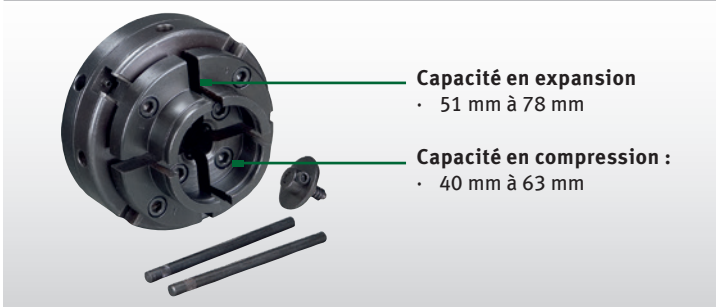

Set 1 : mandrin 4 mors serrage concentrique 593 1021 4

- Ø 100 mm, M33 x 3.5

Capacité en expansion

- 51 mm à 78 mm

Capacité en compression :

- 40 mm à 63 mm

Set 2 : mandrin 4 mors serrage concentrique 593 1023 4

- Ø 100 mm, M33 x 3.5
- Queue de cochon
- Avec mors interchangeables

- 50 mm à 90 mm

Capacité en compression

- 38 mm à 73 mm

Mandrin 4 mors serrage indépendant 593 1020 4

- Ø 150 mm, M33 x 3.5
- Capacité jusqu'à 157 mm

Capacité en expansion

- 42 mm à 157 mm

Capacité en compression

- 22 mm à 59 mm

Mandrin 4 mors Profi-SET 593 1054 4

- M33 x 3.5

Serrage

- Serrage extérieur (fermé) : 50 mm
- Serrage intérieur (fermé) : 38 mm

Set Premium 4 mors (coffret) 593 1057 4

- Ø 95 mm

Nouveau

Set Premium 4 mors (coffret) 593 1058 4

- Ø 115 mm

Nouveau

Plateau de reprise pour mandrin 4 mors 593 1055 4

Capacité en expansion