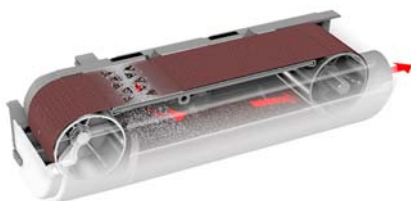

La plus petite et la plus sophistiquée du monde! Pour des travaux de ponçage très fins et des corrections de matériau précises.

Ponceuse à bande sur table TB 50

Travail sans poussière: aspiration directement à travers la bande abrasive filet Mirka Abranet MAX.

Ponce les arêtes longitudinales, frontales, les arrondis, onglets et, sur les plis, des surfaces planes précises et orthogonales. Pour usiner le bois tendre, dur, les métaux non ferreux, l'acier, le plastique (plexiglas et PRFV), le liège et le caoutchouc.

Table de travail fraisée plane en fonte d'aluminium injectée (210 x 145 mm). Bande de ponçage (50 x 533 mm) ajustage progressif de 90°. Butée d'angle coulissante pour onglets simples et doubles.

Entraînement puissant grâce à un moteur DC équilibré. Changement facile des bandes, sans outil, en modifiant la tension ressort. Un ajustage précis des galets de roulement empêche la bande de "dérailler". La construction compacte et légère permet de ranger l'appareil après la fin du travail. Au complet avec butée angulaire et trois bandes de ponçage réticulées, à grain respectivement de 100, 180 et 240.

Bandes abrasives filet

Mirka Abranet MAX

Qualité industrielle. Pour le ponçage sans poussière: la structure réticulée permet une aspiration directe à travers la bande de ponçage, et un ponçage à basse température. Longévité nettement accrue comparé aux produits de ponçage conventionnels. Dimensions : 50 x 533 mm.