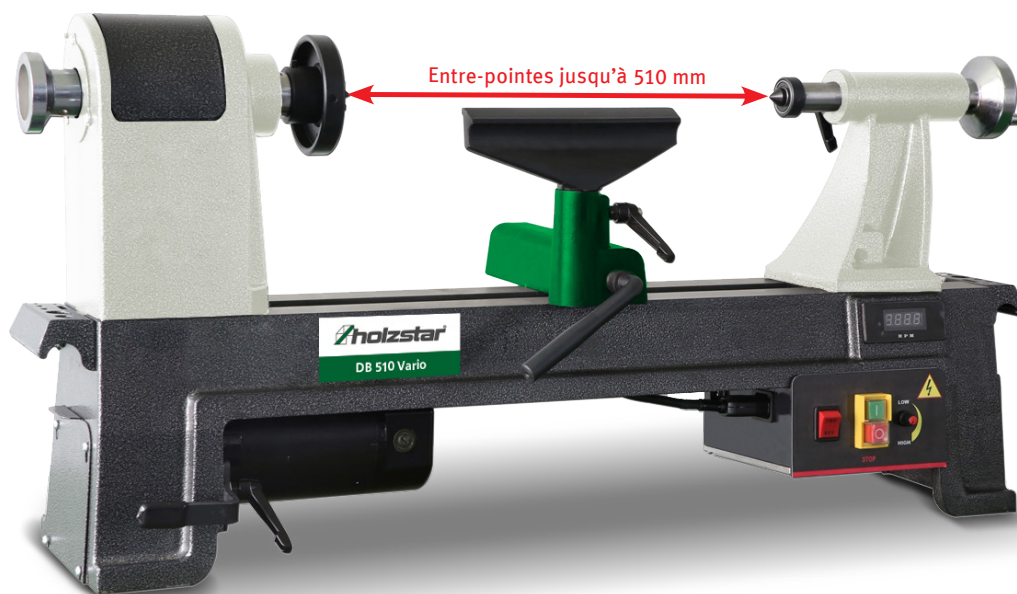

Tour à bois d'établi. Exécution compacte et robuste avec réglage de vitesse par variateur électronique.

Des arguments convaincants en qualité, performances et prix

- Banc en fonte grise assurant un fonctionnement souple et très silencieux
- Contre-poupée et poupée fixe en fonte grise stabilisée
- Broche avec une haute concentricité
- **Très grand diamètre usinable de 355 mm**
- 3 plages de vitesses réglables en continu par variateur avec lecture digitale du régime de broche
- Rotation gauche/droite de série
- Espacement des 24 trous avec encliquetage pour le verrouillage de la pièce
- Poupée mobile de série avec alésage pour des pièces de grandes longueurs
- Contre-poupée fixée rapidement et simplement à l'aide du levier de serrage
- Porte-outil livré de série

Fig. : DB 510 Vario

- Avec réglage de vitesse par variateur

Accessoires de série

- Porte-outils 200 mm
- Plateau 100 mm
- Pointe tournante CM 2
- Griffes 4 dents 25 mm
- Outils de service

Modèle	DB 510 Vario	
Code article	592 0510 ①	
Prix € hors TVA		
Spécifications techniques		
Puissance moteur ~ 50 Hz	750 W / 230 V	
Ø usinable max.	355 mm	
Hauteur de pointe	178 mm	
Entre-pointes	510 mm	
Attachement de broche	M33 x 3.5	
Course du fourreau	70 mm	
Plage de vitesses (Vario)	250 à 3550 T/min.	
Nb. de vitesses	3 plages	
Cône Morse	CM 2	
Réglage de vitesse	Par variateur	
Dimensions (L x l x h)	1055 x 560 x 460 mm	
Poids net (brut)	50 kg (73 kg)	
Accessoires	Code Art.	€ hors TVA
① Jeu de 8 outils à bois HSS	593 1011 ④	
② Mandrin 4 mors Ø 100 mm, M33 x 3.5 (concentrique)	593 1021 ④	
③ Kit mandrin 4 mors Ø 100 mm, M33 x 3.5 (concentrique)	593 1023 ④	
④ Kit Premium (coffret) mandrin 4 mors Ø 95 mm	593 1057 ④	
⑤ Kit Premium (coffret) mandrin 4 mors Ø 115 mm	593 1058 ④	

Retrouvez les caractéristiques des accessoires en page 1532

Fig. : Jeu de 8 outils à bois

- En option

Fig. : Mandrin 4 mors

- Ø 100 mm
- En option

Fig. : Kit mandrin 4 mors

- Ø 100 mm
- Mors interchangeables
- En option