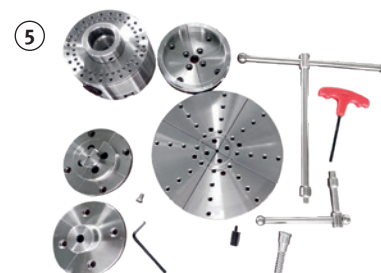

Tour à bois d'établi. Exécution compacte et robuste avec réglage de vitesse par variateur électronique.

Des arguments convaincants en qualité, performances et prix

- Banc en fonte grise assurant un fonctionnement souple et très silencieux
- Contre-poupée et poupée fixe en fonte grise stabilisée
- Broche avec une haute concentricité
- **Très grand diamètre usinable de 355 mm**
- 3 plages de vitesses réglables en continu par variateur avec lecture digitale du régime de broche
- Rotation gauche/droite de série
- Espacement des 24 trous avec encliquetage pour le verrouillage de la pièce
- Poupée mobile de série avec alésage pour des pièces de grandes longueurs
- Contre-poupée fixée rapidement et simplement à l'aide du levier de serrage
- Porte-outil livré de série

Retrouvez les caractéristiques des accessoires en page 1532

Fig. : Jeu de 8 outils à bois

- En option

Fig. : Mandrin 4 mors

- Ø 100 mm
- En option

Fig. : Kit mandrin 4 mors

- Ø 100 mm
- Mors interchangeables
- En option

Fig. : Set Premium 4 mors

- Ø 95 mm
- En option

Fig. : Set Premium 4 mors

- Ø 115 mm
- En option

Accessoires voir page 1532