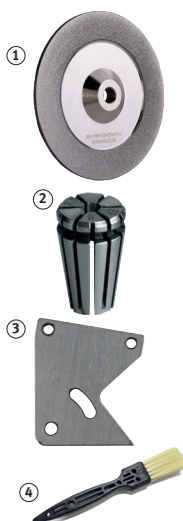

## Affûteuse d'électrodes EG 5. Meilleurs résultats de soudage grâce à des électrodes en tungstène affûtées de manière optimale.

- Pour un affûtage parfait des électrodes en tungstène d'un diamètre de 1,6 à 5 mm
- Angle d'affûtage réglable en continu de 15 à 60°
- Butée intégrée permettant de régler la bonne longueur d'affûtage
- Affûtage précis offrant de meilleure propriété d'amorçage, un arc électrique stable et une durée de vie plus longue
- Affûtage sans difficultés, même avec des électrodes de 50 mm
- Serrage possible même avec des gants de travail grâce à une vis moletée facile à manipuler
- La poussière d'affûtage peut être facilement retirée via un tiroir d'évacuation

• Lors du soudage, la qualité de l'affichage de l'électrode à l'angle idéal est essentielle. Elle permet d'optimiser le travail de soudage.

• Butée intégrée à l'appareil pour régler la bonne longueur d'affûtage

### Accessoires de série EG 5

- Disque diamanté Ø 90 mm
- 5 pinces de serrage (1.6 / 2.0 / 2.4 / 3.2 / 4.0 mm)

Modèle	EG 5
Code article	169 2005 ④
<b>Spécifications techniques</b>	
Ø d'électrode	1.6 à 5.0 mm
Longueur d'électrode min.	35 mm
Angle d'affûtage (en continu)	15° à 60°
Vitesse de rotation	6500 T/min.
Ø disque diamanté	90 mm
Puissance moteur d'entraînement	0.07 kW
Alimentation	230 V
Fréquence	50 Hz
Dimensions (L x l x h)	225 x 150 x 195 mm
Poids net (brut)	4.1 kg (6 kg)