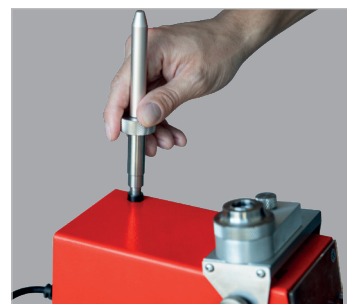

## Affûteuse d'électrodes EG 5. Meilleurs résultats de soudage grâce à des électrodes en tungstène affûtées de manière optimale.

- Pour un affûtage parfait des électrodes en tungstène d'un diamètre de 1,6 à 5 mm
- Angle d'affûtage réglable en continu de 15 à 60°
- Butée intégrée permettant de régler la bonne longueur d'affûtage
- Affûtage précis offrant de meilleure propriété d'amorçage, un arc électrique stable et une durée de vie plus longue
- Affûtage sans difficultés, même avec des électrodes de 50 mm
- Serrage possible même avec des gants de travail grâce à une vis moletée facile à manipuler
- La poussière d'affûtage peut être facilement retirée via un tiroir d'évacuation

• Lors du soudage, la qualité de l'affichage de l'électrode à l'angle idéal est essentielle. Elle permet d'optimiser le travail de soudage.

• Butée intégrée à l'appareil pour régler la bonne longueur d'affûtage

### Accessoires de série EG 5

- Disque diamanté Ø 90 mm
- 5 pinces de serrage (1.6 / 2.0 / 2.4 / 3.2 / 4.0 mm)

Modèle	EG 5
Code article	169 2005 ④
<b>Spécifications techniques</b>	
Ø d'électrode	1.6 à 5.0 mm
Longueur d'électrode min.	35 mm
Angle d'affûtage (en continu)	15° à 60°
Vitesse de rotation	6500 T/min.
Ø disque diamanté	90 mm
Puissance moteur d'entraînement	0.07 kW
Alimentation	230 V
Fréquence	50 Hz
Dimensions (L x l x h)	225 x 150 x 195 mm
Poids net (brut)	4.1 kg (6 kg)