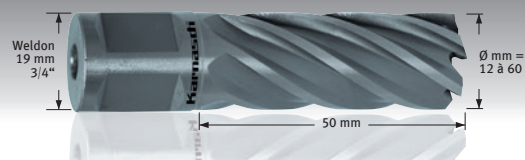

### Guide de centrage

387 20.1261 <sup>A</sup>

### Guide de centrage

387 20.1271 <sup>A</sup>

### Coffret SILVER-LINE SET 25

Contenu du coffret	Ø mm	387 20.1474 <sup>A</sup>
		14, 16, 18, 20, 22, 26
+ pointeaux centreurs		

### Coffret SILVER-LINE SET 50

Contenu du coffret	Ø mm	387 20.1475 <sup>A</sup>
		14, 16, 18, 20, 22, 26
+ pointeaux centreurs		