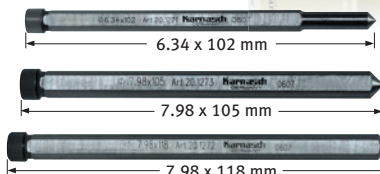

Guide de centrage

Ø 12 - 17 mm	387 20.1271 ^A
Ø 18 - 60 mm	387 20.1273 ^A
Ø 61 - 150 mm	387 20.1272 ^A