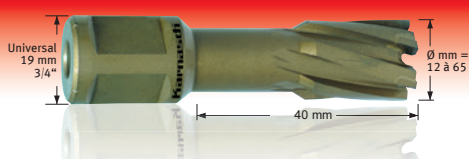

### Coffret BLUE-LINE SET 30

Contenu du coffret	Ø mm	387 20.1325 <sup>A</sup>
		12, 14, 16, 18, 20, 22
+ pointeaux centreurs		

### Coffret BLUE-LINE SET 55

Contenu du coffret	Ø mm	387 20.1328 <sup>A</sup>
		14, 16, 18, 20, 22, 26
+ pointeaux centreurs		