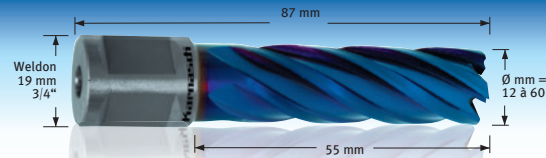

Guide de centrage

387 20.1271 ^A