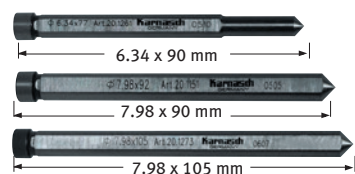

Guide de centrage

Ø 12 - 17 mm	387 20.1149 ^A
Ø 18 - 65 mm	387 20.1151 ^A
Ø 66 - 120 mm	387 20.1273 ^A