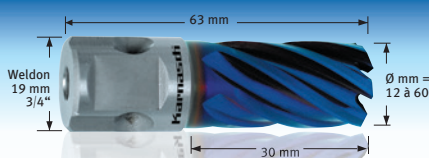

### Coffret SILVER-LINE SET 25

Contenu du coffret	Ø mm	387 20.1474 <sup>A</sup>
		14, 16, 18, 20, 22, 26
+ pointeaux centreurs		

### Coffret SILVER-LINE SET 50

Contenu du coffret	Ø mm	387 20.1475 <sup>A</sup>
		14, 16, 18, 20, 22, 26
+ pointeaux centreurs		