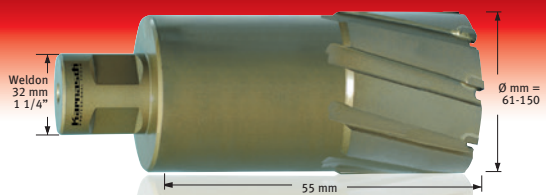

Guide de centrage

387 20.1261 ^A

Guide de centrage

387 20.1271 ^A

Coffret SILVER-LINE SET 25

Contenu du coffret	Ø mm	387 20.1474 ^A
		14, 16, 18, 20, 22, 26
+ pointeaux centreurs		

Coffret SILVER-LINE SET 50

Contenu du coffret	Ø mm	387 20.1475 ^A
		14, 16, 18, 20, 22, 26
+ pointeaux centreurs		

Guide de centrage

387 20.1261 ^A

Guide de centrage

387 20.1271 ^A

Coffret BLUE-LINE SET 30

Contenu du coffret	Ø mm	387 20.1325 ^A
		12, 14, 16, 18, 20, 22
+ pointeaux centreurs		

Coffret BLUE-LINE SET 55

Contenu du coffret	Ø mm	387 20.1328 ^A
		14, 16, 18, 20, 22, 26
+ pointeaux centreurs		

Guide de centrage

Ø 12 - 17 mm	387 20.1149 ^A
Ø 18 - 65 mm	387 20.1151 ^A
Ø 66 - 120 mm	387 20.1273 ^A

Guide de centrage

Ø 12 - 17 mm	387 20.1271 ^A
Ø 18 - 60 mm	387 20.1273 ^A
Ø 61 - 150 mm	387 20.1272 ^A

Coffret HARD-LINE SET 40

Contenu du coffret	Ø mm	387 20.1336 ^A
		14, 16, 18, 20, 22, 26
+ pointeaux centreurs		

Coffret HARD-LINE SET 55

Contenu du coffret	Ø mm	387 20.1339 ^A
		14, 16, 18, 20, 22, 26
+ pointeaux centreurs		

Fraises à carotter compatibles avec ces gammes de machines

Metallkraft, Alfa-Rotabest + Alfa Rota-Quick, BDS + BDS Keyless, Bektop, Bux, Euroboor, Evolution, Hougen, Jancy, Magbroach, Magtron, Magnetor, Promag, Rotabroach, Ruko + Ruko Easy Lock, Universal...